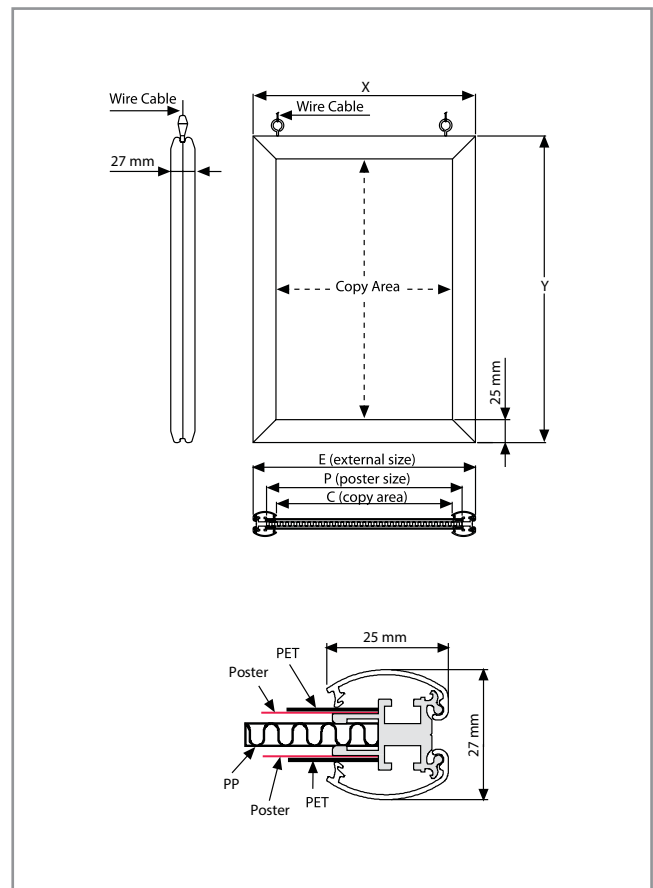

Options:

- 32mm profiles
- Ceiling suspension kits
- Screen printing

En option:

- Profilés de 32 mm
- Accessoires de suspension au plafond
- Sérigraphie

ART	PROFILE	POSTER SIZE / FORMAT	
PF25DS00A4	25	DIN A4	210 x 297mm
PF25DS00A3	25	DIN A3	297 x 420mm
PF25DS00A2	25	DIN A2	420 x 594mm
PF25DS00A1	25	DIN A1	594 x 841mm
PF25DS5070	25	DIN B2	500 x 700mm