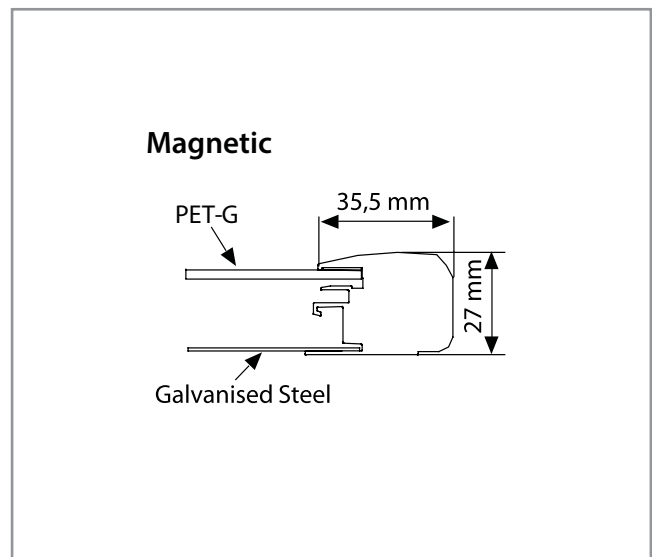

Options:

- Cork backing

En option:

- Support arrière en liège

4A4		6A4		9A4		
A4	A4	A4	A4	A4	A4	A4
A4	A4	A4	A4	A4	A4	A4
A4	A4	A4	A4	A4	A4	A4

ART	PROFILE	POSTER SIZE / FORMAT	
UNISHOW04A4	35	4x DIN A4	486 x 656mm
UNISHOW06A4	35	6x DIN A4	486 x 976mm
UNISHOW09A4	35	9x DIN A4	716 x 976mm