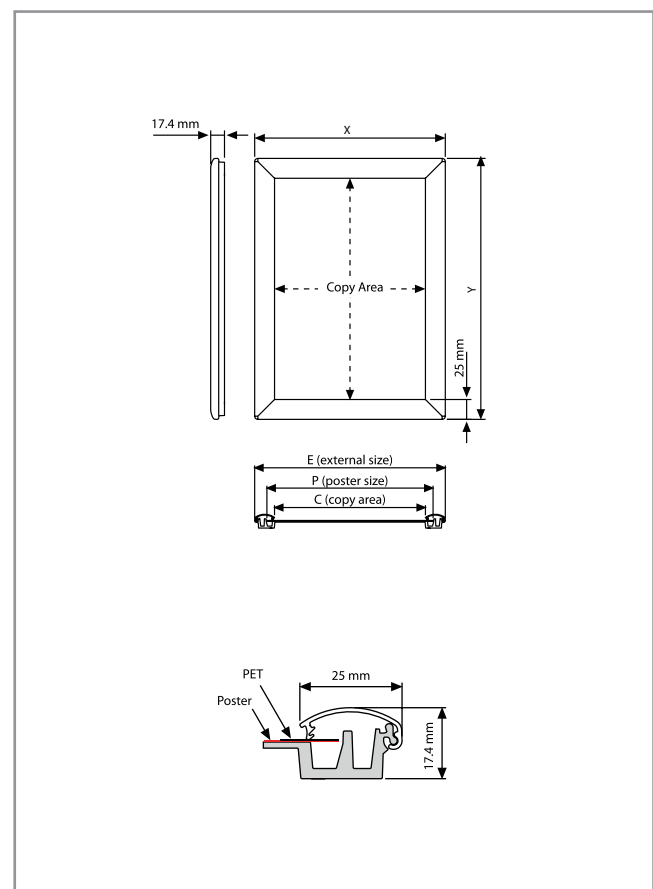

ART	PROFILE	POSTER SIZE / FORMAT	
ECOF14A6	14	DIN A6	105 x 148mm
ECOF14A5	14	DIN A5	148 x 210mm
ECOF25A4	25	DIN A4	210 x 297mm
ECOF25A3	25	DIN A3	297 x 420mm
ECOF25A2	25	DIN A2	420 x 594mm
ECOF25A1	25	DIN A1	594 x 841mm
ECOF25B2	25	DIN B2	500 x 700mm