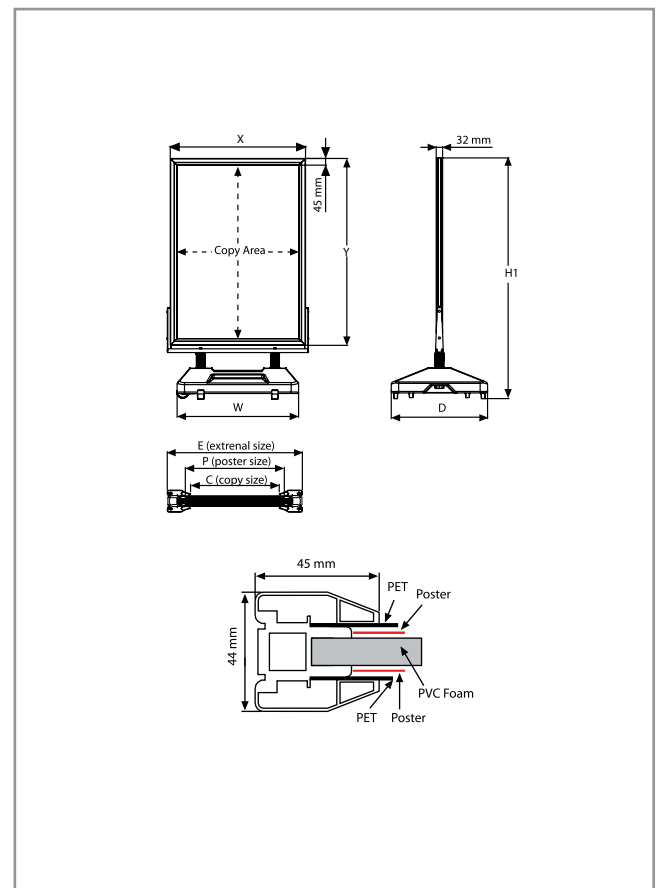

Options:

- Header
- Waterbase available in different colours

En option:

- Panneau de tête
- Socle à eau disponible en différentes couleurs

ART	PROFILE	POSTER SIZE / FORMAT	
ECOWAT00A1	40	DIN A1	594 x 841mm
ECOWAT00A0	40	DIN A0	841 x 1189mm
ECOWAT00B1	40	DIN B1	700 x 1000mm