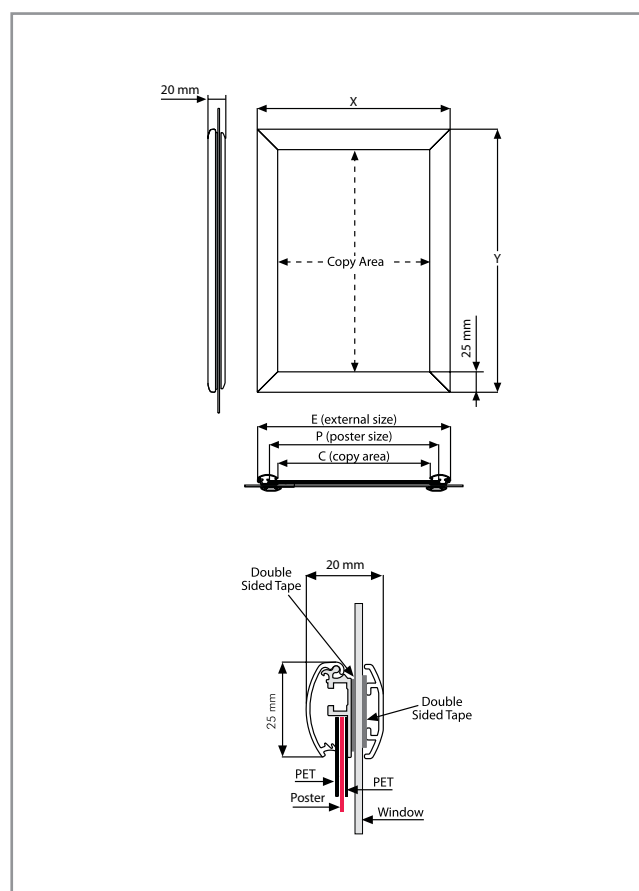

Le système Cadre de Fenêtre est disponible avec des profilés anodisés naturels de 25 mm en différentes dimensions. Le cadre clippant simple-à-ouvrir comprend 2 protections antireflets PET, ainsi l'affiche peut être vue de l'extérieur comme de l'intérieur. Le Cadre de Fenêtre est monté à l'intérieur de la fenêtre à l'aide de ruban adhésif double face. Le produit inclut un set de profilés décoratifs assortis à fixer sur la partie extérieure pour camoufler le ruban adhésif double face qui maintient le cadre de fenêtre contre la vitre.

Options:

- 32mm profiles
- Screen printing

En option:

- Profilés de 32 mm
- Sérigraphie

ART	PROFILE	POSTER SIZE / FORMAT	
PF25WIN00A4	25	DIN A4	210 x 297mm
PF25WIN00A3	25	DIN A3	297 x 420mm
PF25WIN00A2	25	DIN A2	420 x 594mm
PF25WIN00A1	25	DIN A1	594 x 841mm