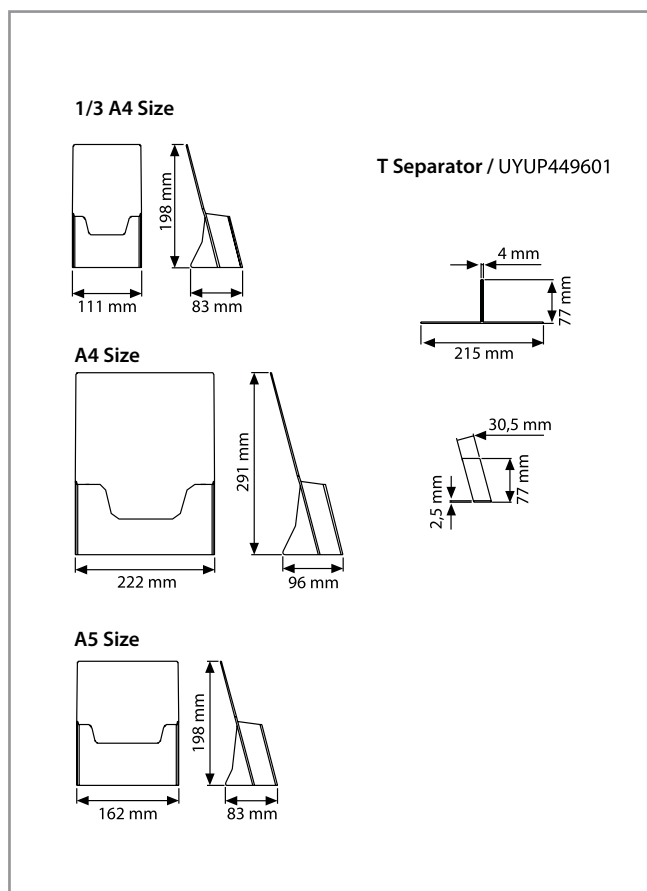

En option:

- Différentes couleurs sont disponibles : jaune, vert, bleu, violet, rouge
- Séparateur en T pour diviser le format A4 portrait en format 1/3A4 x 2
- Sérigraphie

ART	POSTER SIZE / FORMAT
COUNT13A4	1/3 DIN A4
COUNT00A5	DIN A5
COUNT00A4	DIN A4