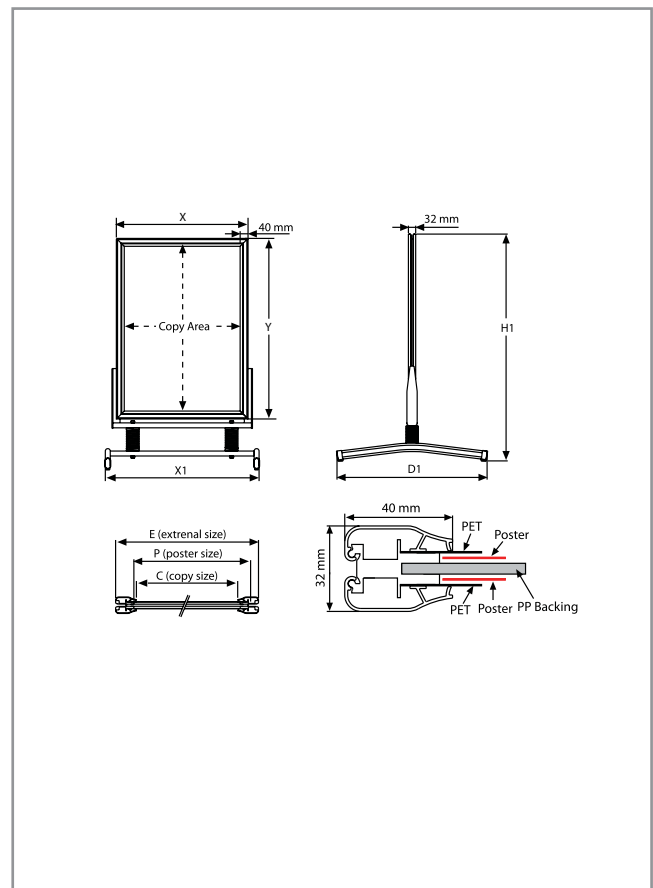

Options:
• Header

En option:
• Panneau de tête

ART	PROFILE	POSTER SIZE / FORMAT	
ECOSW00A1	40	DIN A1	594 x 841mm
ECOSW00A0	40	DIN A0	841 x 1189mm
ECOSW00B1	40	DIN B1	700 x 1000mm