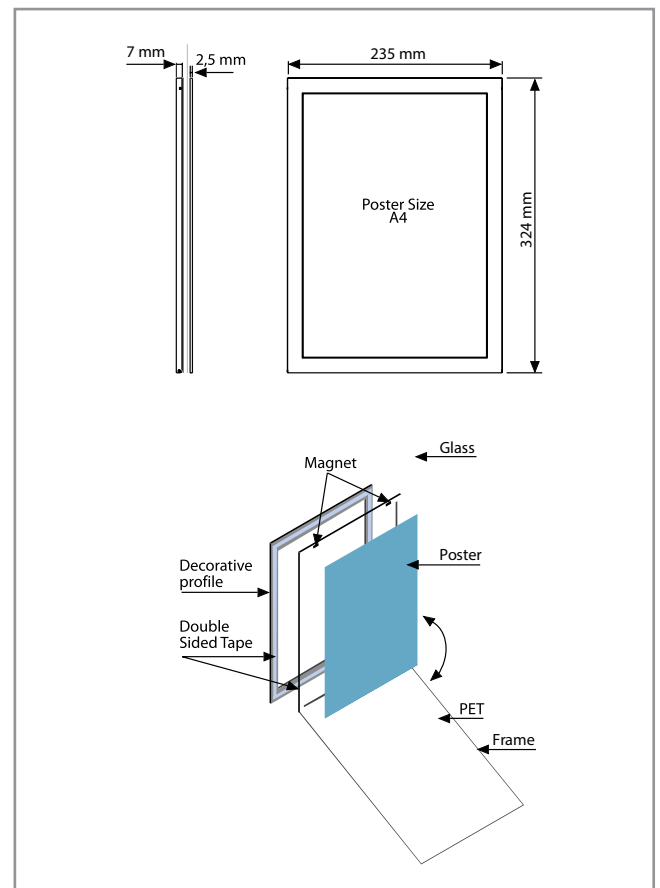

Le système Cadre de Fenêtre est disponible avec des profilés anodisés naturels de 25 mm en différentes dimensions. Le cadre clippant simple-à-ouvrir comprend 2 protections antireflets PET, ainsi l'affiche peut être vue de l'extérieur comme de l'intérieur. Le Cadre de Fenêtre est monté à l'intérieur de la fenêtre à l'aide de ruban adhésif double face. Le produit inclut un set de profilés décoratifs assortis à fixer sur la partie extérieure pour camoufler le ruban adhésif double face qui maintient le cadre de fenêtre contre la vitre.

Le panneau de fenêtre en plastique moulé par injection est une solution pratique pour les endroits où les messages sont très souvent changés. Convient pour les bureaux, les magasins, les pharmacies, les agences immobilières, ... Le message peut être vu des deux côtés de la fenêtre. Des aimants contribuent au verrouillage du cadre. Le panneau de fenêtre est monté à l'intérieur de la fenêtre à l'aide de ruban adhésif double face. Le produit inclut un set de profils décoratifs assortis à fixer sur la partie extérieure pour camoufler le ruban adhésif double face qui maintient le panneau de fenêtre contre la vitre. Disponible en format A4 en noir et en gris métallisé.

Options:

- Different colours available

En option:

- Différentes couleurs sont disponibles

ART	PROFILE	POSTER SIZE / FORMAT	
WSIGN00A4G	grey	DIN A4	210 x 297mm
WSIGN00A4B	black	DIN A4	210 x 297mm

DOUBLE SIDED SNAP FRAME

Profiles: 25mm - silver anodised
Corners: 45°

Profilés: 25mm - anodisé naturel
Coins: 45°

A suitable way to present your posters in places where there is no possibility for wall mounting. When suspended from the ceiling via wire cables in front of a window, posters can be viewed both from inside and outside. Each frame includes hanging hooks for suspension.