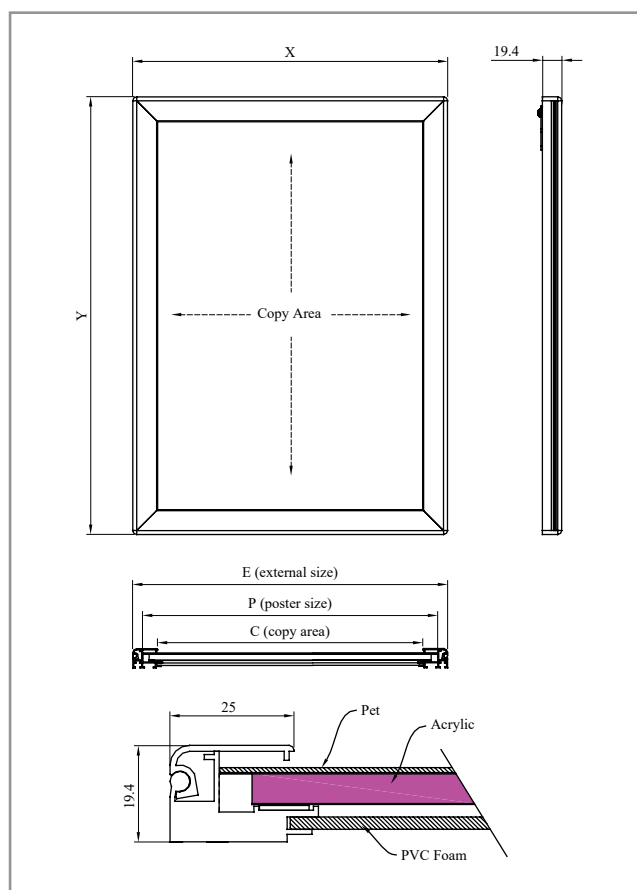

Options:

- Black anodised profiles
- UK and US plugs

En option:

- Profilés noirs anodisés
- Prises électriques américaines et anglaises

SINGLE SIDED

ART	PROFILE	POSTER SIZE / FORMAT	
LEDSS00A4	25	DIN A4	210 x 297mm
LEDSS00A3	25	DIN A3	420 x 297mm
LEDSS00A2	25	DIN A2	594 x 420mm
LEDSS00A1	25	DIN A1	841 x 594mm
LEDSS00A0	25	DIN A0	1189 x 841mm
LEDSS5070	25	DIN B2	500 x 700mm
LEDSS1070	25	DIN B1	1000 x 700mm
LEDSS6080	25	-	600 x 800mm

DOUBLE SIDED

ART	PROFILE	POSTER SIZE / FORMAT	
LEDDS00A4	25	DIN A4	210 x 297mm
LEDDS00A3	25	DIN A3	420 x 297mm
LEDDS00A2	25	DIN A2	594 x 420mm
LEDDS00A1	25	DIN A1	841 x 594mm
LEDDS00A0	25	DIN A0	1189 x 841mm
LEDDS5070	25	DIN B2	500 x 700mm
LEDDS1070	25	DIN B1	1000 x 700mm