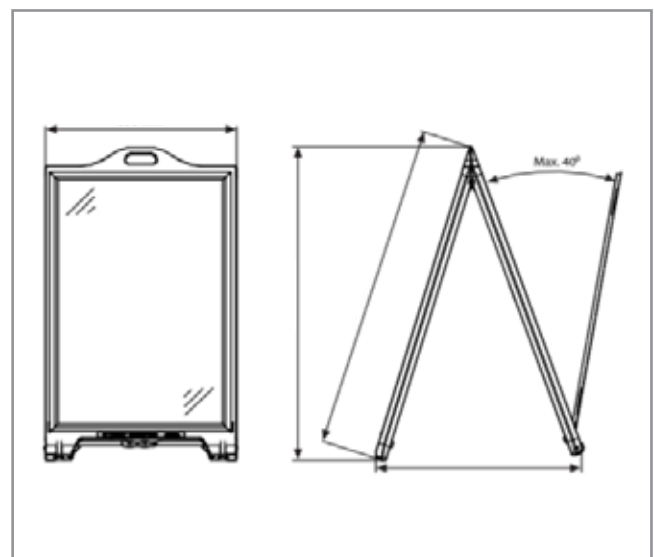

Disponible : blanc, noir et gris

Options:

- Header
- Without lens / anti-reflex cover

En option:

- Panneau de tête
- Sans feuille de protection

ART	POSTER SIZE / FORMAT
STRSIGNA1	610mm x 915mm

SWINGPRO / WINDPRO