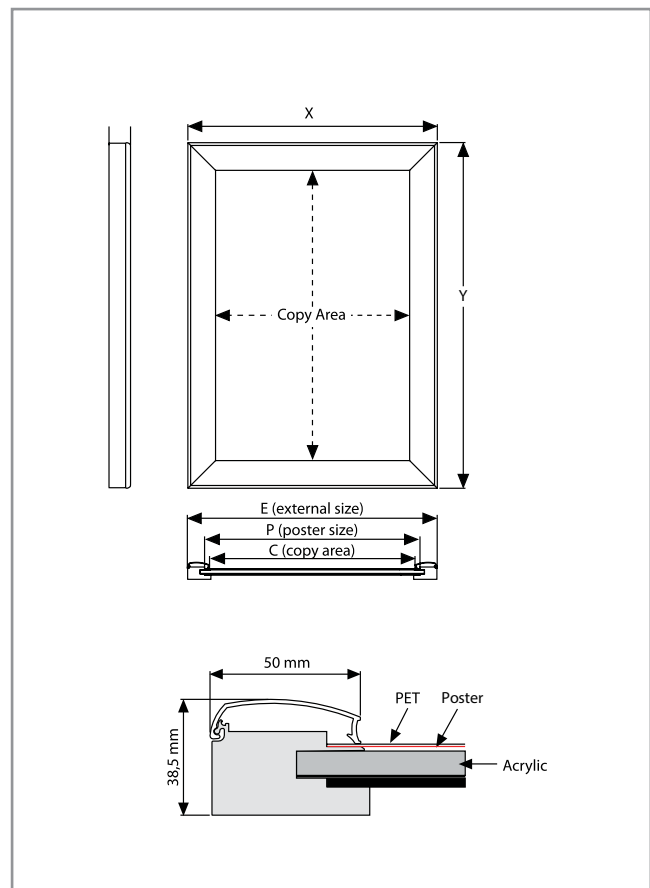

Options:

- Black anodised profiles
- UK and US plugs

En option:

- Profilés noirs anodisés
- Prises électriques américaines et anglaises

SINGLE SIDED

ART	PROFILE	POSTER SIZE / FORMAT	
ECOLEDDSS00A4	25	DIN A4	210 x 297mm
ECOLEDDSS00A3	25	DIN A3	420 x 297mm
ECOLEDDSS00A2	25	DIN A2	594 x 420mm
ECOLEDDSS00A1	25	DIN A1	841 x 594mm
ECOLEDDSS00A0	25	DIN A0	1189 x 841mm
ECOLEDDSS00B1	25	DIN B1	1000 x 700mm
ECOLEDDSS00B2	25	DIN B2	500 x 700mm

DOUBLE SIDED

ART	PROFILE	POSTER SIZE / FORMAT	
ECOLEDDSS00A4	25	DIN A4	210 x 297mm
ECOLEDDSS00A3	25	DIN A3	420 x 297mm
ECOLEDDSS00A2	25	DIN A2	594 x 420mm
ECOLEDDSS00A1	25	DIN A1	841 x 594mm
ECOLEDDSS00A0	25	DIN A0	1189 x 841mm
ECOLEDDSS00B1	25	DIN B1	1000 x 700mm
ECOLEDDSS00B2	25	DIN B2	500 x 700mm