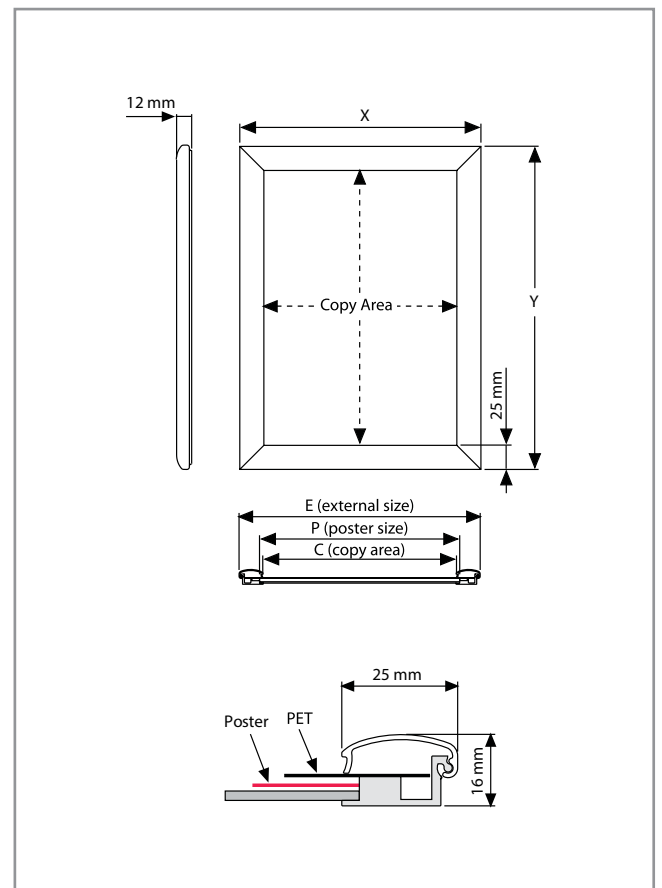

Options:

- 35mm profiles
- RAL colors
- Hangers for easy mounting

En option:

- Profilés de 35 mm
- Couleurs RAL
- Attaches de suspension facilitant l'accrochage

ART	PROFILE	POSTER SIZE / FORMAT	
PF25WP00A4	25	DIN A4	210 x 297mm
PF25WP00A3	25	DIN A3	297 x 420mm
PF25WP00A2	25	DIN A2	420 x 594mm
PF25WP00A1	25	DIN A1	594 x 841mm
PF25WP5070	25	DIN B2	500 x 700mm
PF25WP7010	25	DIN B1	700 x 1000mm