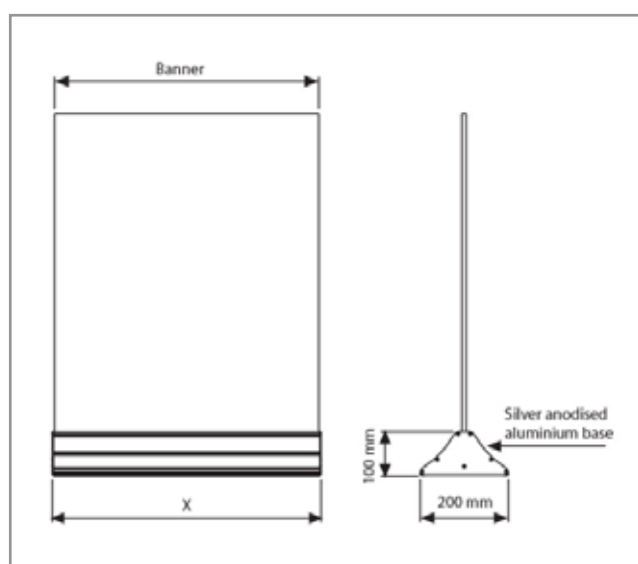

ART	POSTER SIZE / FORMAT
EASY300	Easy Swap 300
EASY600	Easy Swap 600
EASY800	Easy Swap 800
EASY900	Easy Swap 900
EASY1000	Easy Swap 1000
EASY1200	Easy Swap 1200
EASY1500	Easy Swap 1500