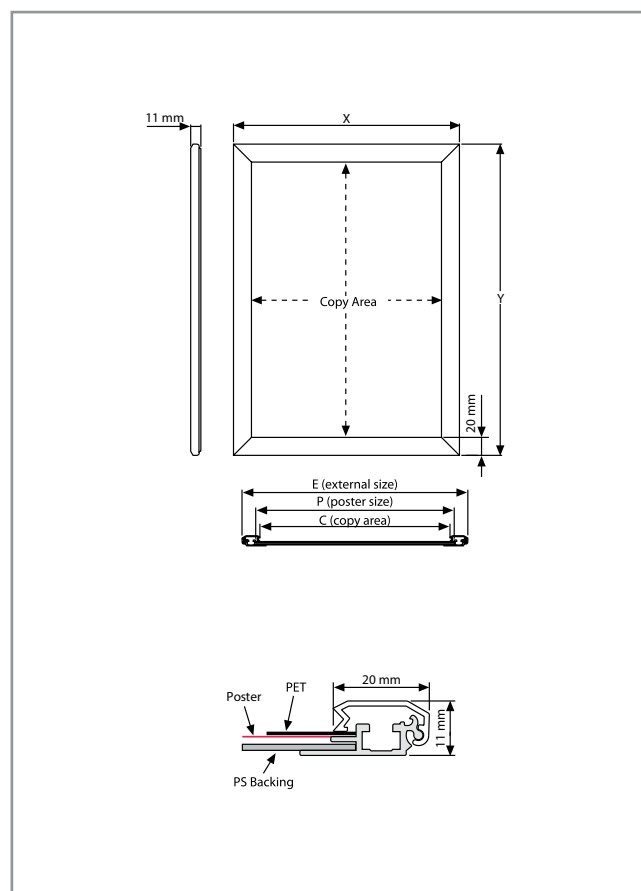

ART	PROFILE	POSTER SIZE / FORMAT	
PF2000A5	20	DIN A5	148 x 210mm
PF2000A4	20	DIN A4	210 x 297mm
PF2003A4	20 - RED	DIN A4	210 x 297mm
PF2000A3	20	DIN A3	297 x 420mm
PF2003A3	20 - RED	DIN A3	297 x 420mm
PF2000A2	20	DIN A2	420 x 594mm
PF2000A1	20	DIN A1	594 x 841mm
PF205070	20	DIN B2	500 x 700mm
PF207010	20	DIN B1	700 x 1000mm
PF2500A5	25	DIN A5	148 x 210mm
PF2500A4	25	DIN A4	210 x 297mm
PF2503A4	25 - RED	DIN A4	210 x 297mm
PF2505A4	25 - BLACK	DIN A4	210 x 297mm
PF2500A3	25	DIN A3	297 x 420mm
PF2503A3	25 - RED	DIN A3	297 x 420mm
PF2505A3	25 - BLACK	DIN A3	297 x 420mm
PF2500A2	25	DIN A2	420 x 594mm
PF2500A1	25	DIN A1	594 x 841mm
PF255070	25	DIN B2	500 x 700mm
PF257010	25	DIN B1	700 x 1000mm
PF3200A3	32	DIN A3	297 x 420mm
PF3200A2	32	DIN A2	420 x 594mm
PF3200A1	32	DIN A1	594 x 841mm
PF3200A0	32	DIN A0	841 x 1189mm
PF325070	32	DIN B2	500 x 700mm
PF327010	32	DIN B1	700 x 1000mm