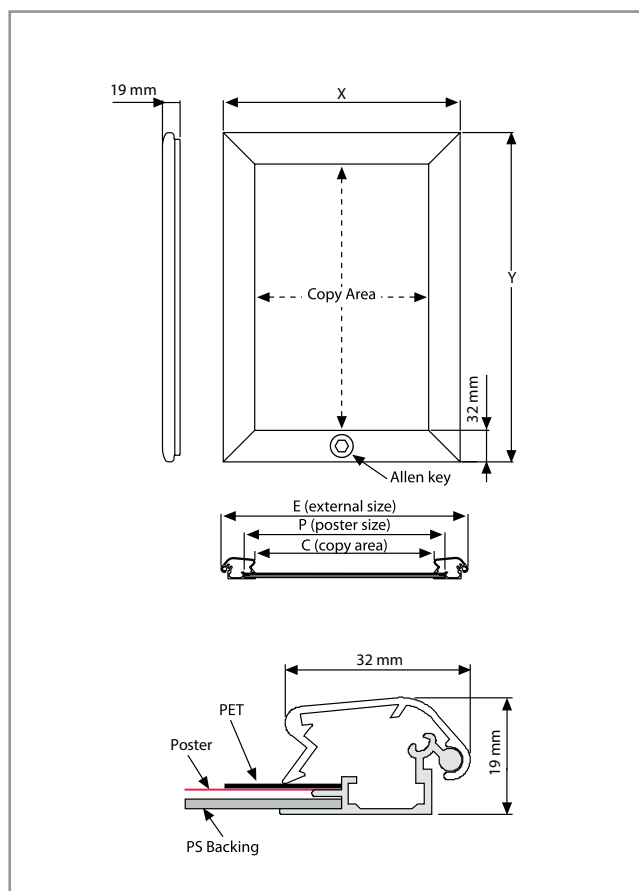

Options:

- Hangers for easy mounting
- Screen printing

En option:

- Attaches de suspension facilitant l'accrochage
- Sérigraphie

ART	PROFILE	POSTER SIZE / FORMAT	
PF32LOCKA4	32	DIN A4	210 x 297mm
PF32LOCKA3	32	DIN A3	297 x 420mm
PF32LOCKA2	32	DIN A2	420 x 594mm
PF32LOCKA1	32	DIN A1	594 x 841mm