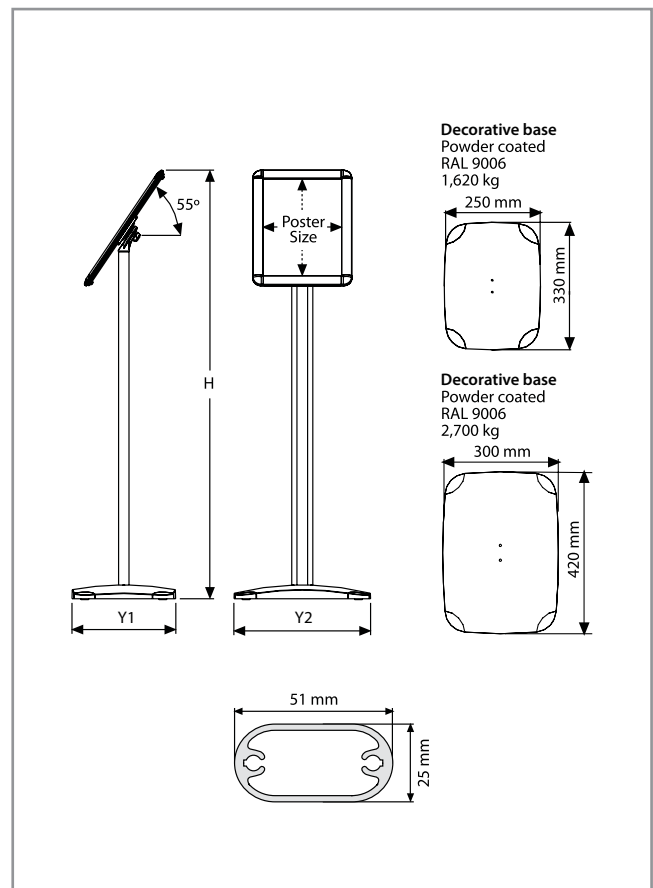

Options:

- 45° corners
- Adjustable height
- With dispenser (variant)

En option:

- Coins à 45°
- Hauteur ajustable

ART	POSTER SIZE / FORMAT	
INFOA4R	DIN A4	210 x 297mm
INFOA3R	DIN A3	297 x 420mm
INFOA2R	DIN A2	420 x 594mm