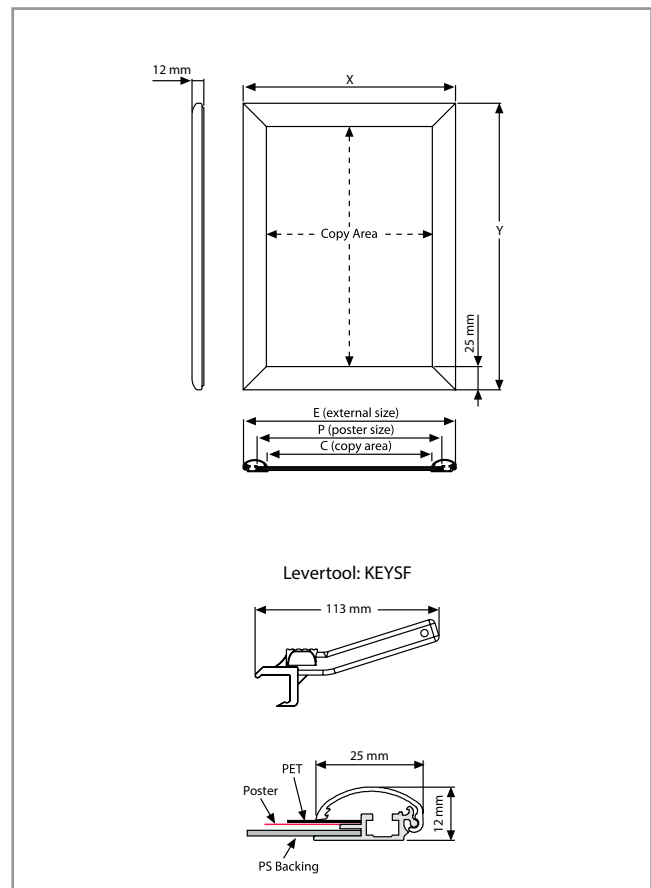

En option:

- Profilés de 32 mm/42 mm
- Couleurs RAL
- Outil à levier
- Attaches de suspension facilitant l'accrochage
- Sérigraphie

ART	PROFILE	POSTER SIZE / FORMAT	
PF2500A4S	25	DIN A4	210 x 297mm
PF2500A3S	25	DIN A3	297 x 420mm
PF2500A2S	25	DIN A2	420 x 594mm
PF2500A1S	25	DIN A1	594 x 841mm
KEYSF		Levertool