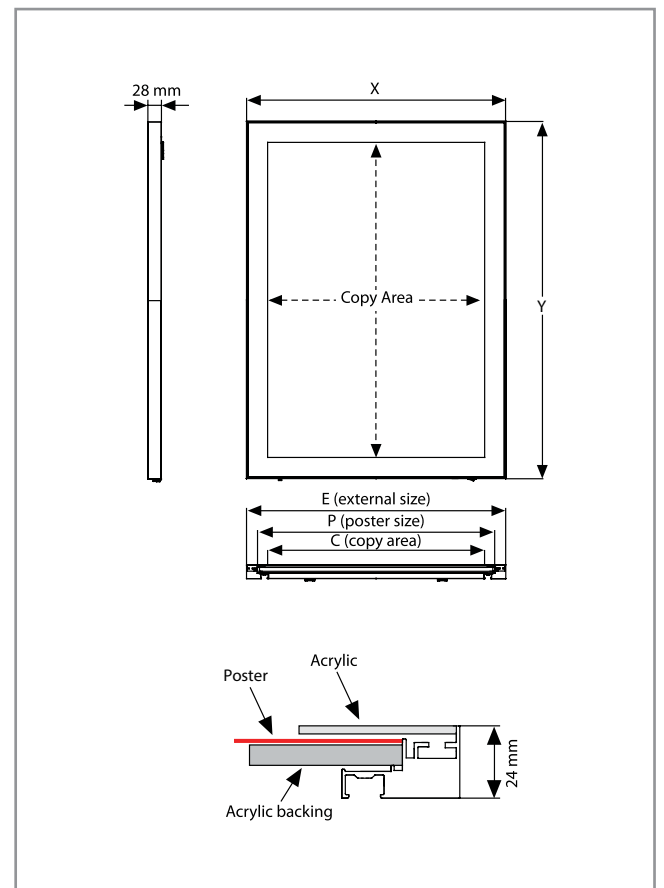

En option:

- Câble allongé à 7 m
- Prises électriques américaines et anglaises

ART	PROFILE	POSTER SIZE / FORMAT
LEDMGSS00A3	35	DIN A3 420 x 297mm
LEDMGSS00A2	35	DIN A2 594 x 420mm
LEDMGSS00A1	35	DIN A1 841 x 594mm
LEDMGSS00A0	35	DIN A0 1189 x 841mm
LEDMGSS00B2	35	DIN B2 500 x 700mm
LEDMGSS00B1	35	DIN B1 1000 x 700mm