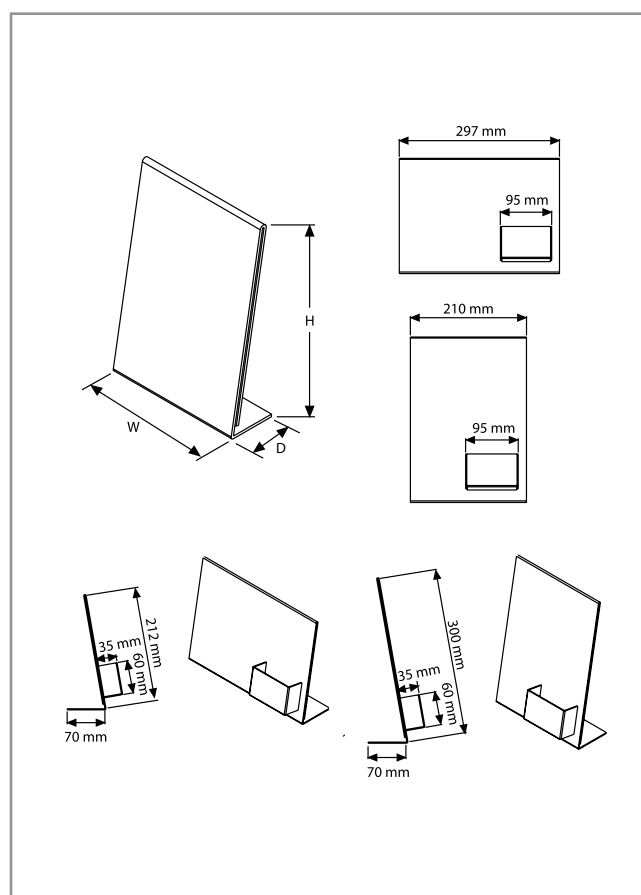

En option:

- Pochette frontale
- Sérigraphie
- Dimensions non-standard

ART	POSTER SIZE / FORMAT
LTYPE00A4P	DIN A4 portrait
LTYPE00A4L	DIN A4 landscape
LTYPE00A5P	DIN A5 portrait
LTYPE00A5L	DIN A5 landscape
LTYPE00A6P	DIN A6 portrait
LTYPE00A6L	DIN A6 landscape
LTYPE13A4P	1/3 DIN A4 portrait
LTYPE13A4L	1/3 DIN A4 landscape