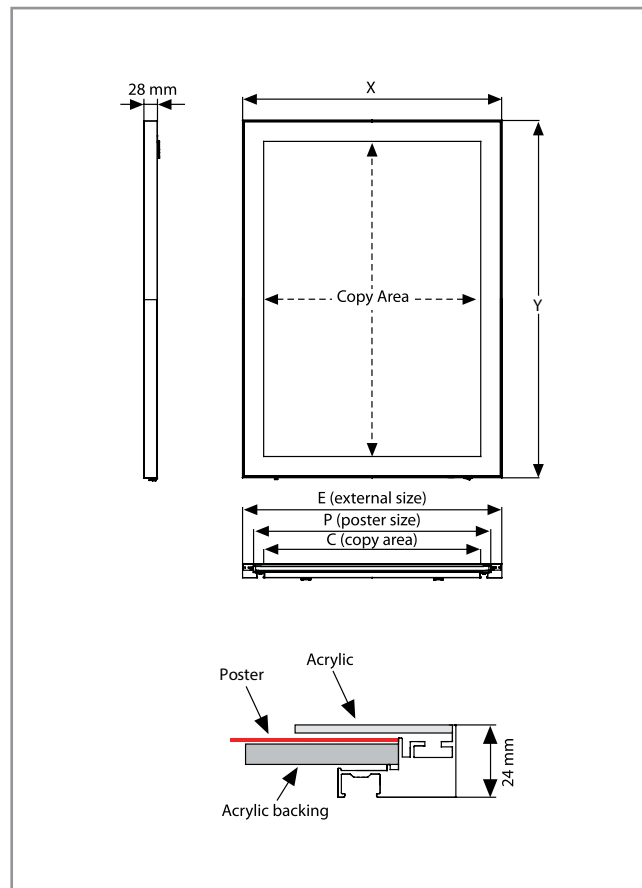

En option:

- Câble allongé à 7 m
- Prises électriques américaines et anglaises

ART	PROFILE	POSTER SIZE / FORMAT
LEDMGSS00A3	35	DIN A3 420 x 297mm
LEDMGSS00A2	35	DIN A2 594 x 420mm
LEDMGSS00A1	35	DIN A1 841 x 594mm
LEDMGSS00A0	35	DIN A0 1189 x 841mm
LEDMGSS00B2	35	DIN B2 500 x 700mm
LEDMGSS00B1	35	DIN B1 1000 x 700mm