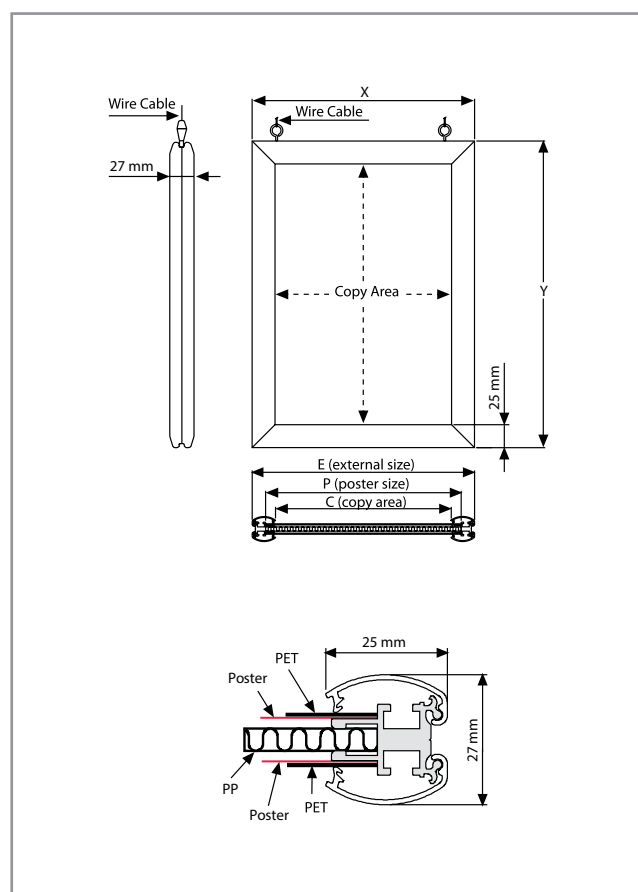

**Options:**

- 32mm profiles
- Ceiling suspension kits
- Screen printing

**En option:**

- Profilés de 32 mm
- Accessoires de suspension au plafond
- Sérigraphie

ART	PROFILE	POSTER SIZE / FORMAT	
PF25DS00A4	25	DIN A4	210 x 297mm
PF25DS00A3	25	DIN A3	297 x 420mm
PF25DS00A2	25	DIN A2	420 x 594mm
PF25DS00A1	25	DIN A1	594 x 841mm
PF25DS5070	25	DIN B2	500 x 700mm