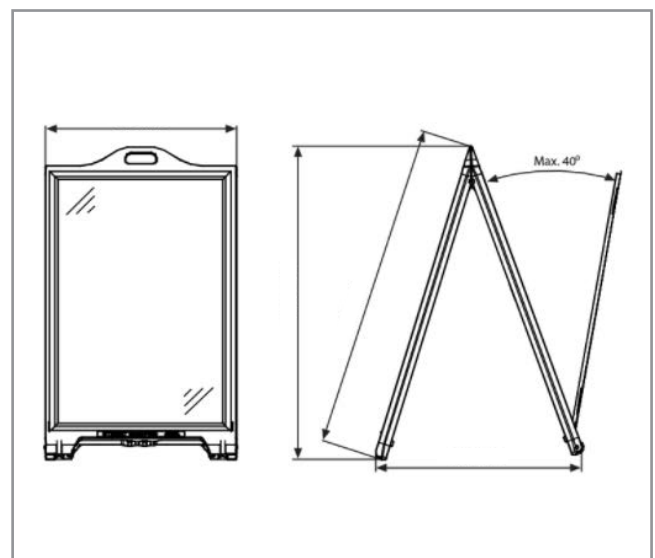

#### Options:

- Header
- Without lens / anti-reflex cover

#### En option:

- Panneau de tête
- Sans feuille de protection

ART	POSTER SIZE / FORMAT
STRSIGNA1	610mm x 915mm