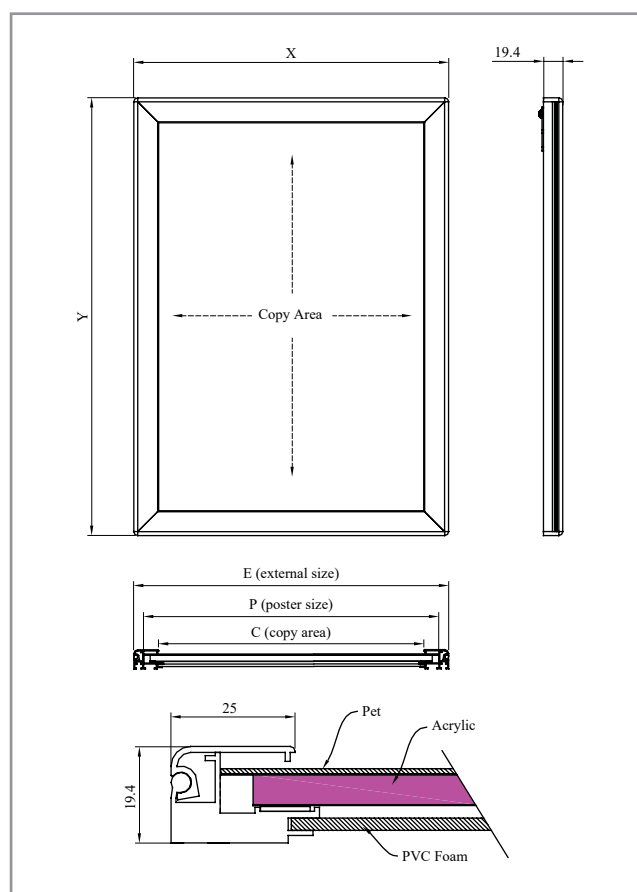

## SINGLE SIDED

ART	PROFILE	POSTER SIZE / FORMAT	
LEDSS00A4	25	DIN A4	210 x 297mm
LEDSS00A3	25	DIN A3	420 x 297mm
LEDSS00A2	25	DIN A2	594 x 420mm
LEDSS00A1	25	DIN A1	841 x 594mm
LEDSS00A0	25	DIN A0	1189 x 841mm
LEDSS5070	25	DIN B2	500 x 700mm
LEDSS1070	25	DIN B1	1000 x 700mm
LEDSS6080	25	-	600 x 800mm

## DOUBLE SIDED

ART	PROFILE	POSTER SIZE / FORMAT	
LEDDS00A4	25	DIN A4	210 x 297mm
LEDDS00A3	25	DIN A3	420 x 297mm
LEDDS00A2	25	DIN A2	594 x 420mm
LEDDS00A1	25	DIN A1	841 x 594mm
LEDDS00A0	25	DIN A0	1189 x 841mm
LEDDS5070	25	DIN B2	500 x 700mm
LEDDS1070	25	DIN B1	1000 x 700mm