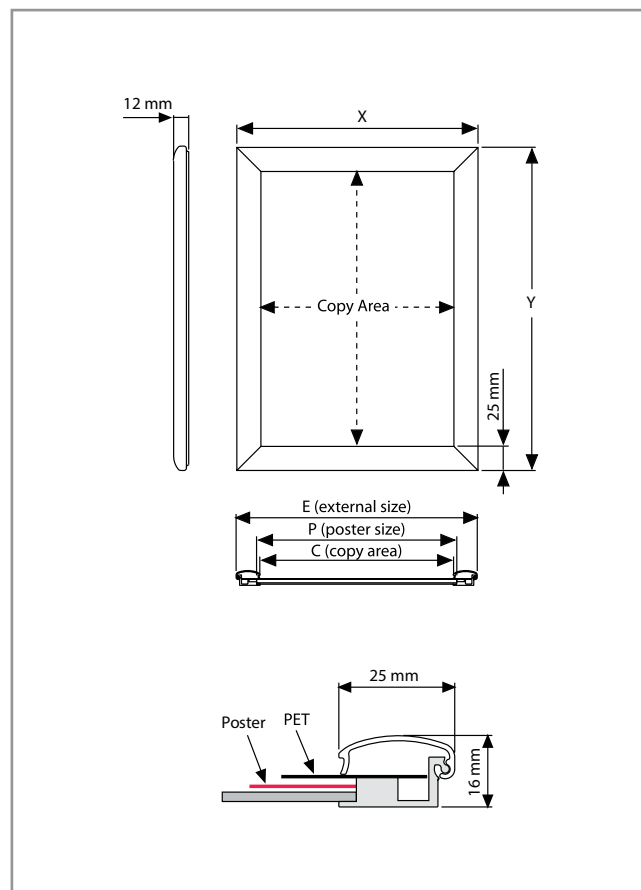

**Options:**

- 35mm profiles
- RAL colors
- Hangers for easy mounting

**En option:**

- Profilés de 35 mm
- Couleurs RAL
- Attaches de suspension facilitant l'accrochage

ART	PROFILE	POSTER SIZE / FORMAT	
PF25WP00A4	25	DIN A4	210 x 297mm
PF25WP00A3	25	DIN A3	297 x 420mm
PF25WP00A2	25	DIN A2	420 x 594mm
PF25WP00A1	25	DIN A1	594 x 841mm
PF25WP5070	25	DIN B2	500 x 700mm
PF25WP7010	25	DIN B1	700 x 1000mm