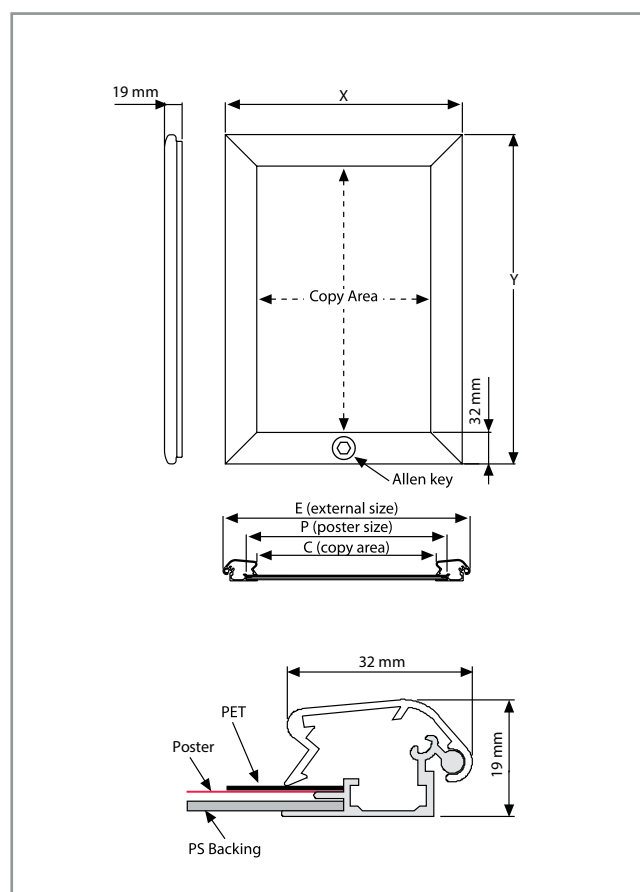

**Options:**

- Hangers for easy mounting
- Screen printing

**En option:**

- Attaches de suspension facilitant l'accrochage
- Sérigraphie

ART	PROFILE	POSTER SIZE / FORMAT
PF32LOCKA4	32	DIN A4    210 x 297mm
PF32LOCKA3	32	DIN A3    297 x 420mm
PF32LOCKA2	32	DIN A2    420 x 594mm
PF32LOCKA1	32	DIN A1    594 x 841mm