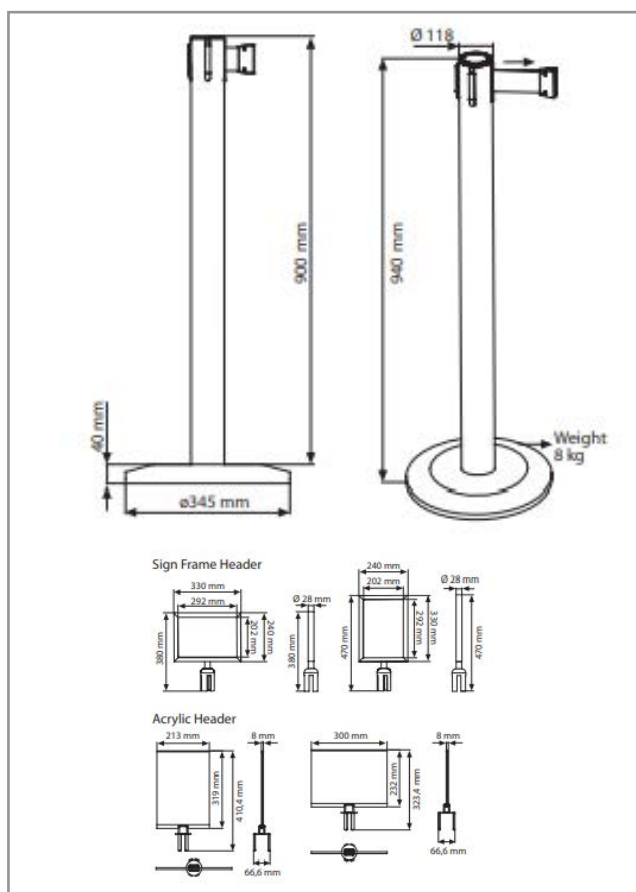

Options:

- Header
- Wall Fixation

En option:

- Panneau de tête
- Fixation murale

ART	POSTER SIZE / FORMAT
QBELTCHR-B	Q Belt Chrome - black tape
QPOLECHR	Q Rope Chrome - flat top
QROPE-BL	Q Rope Twisted Black