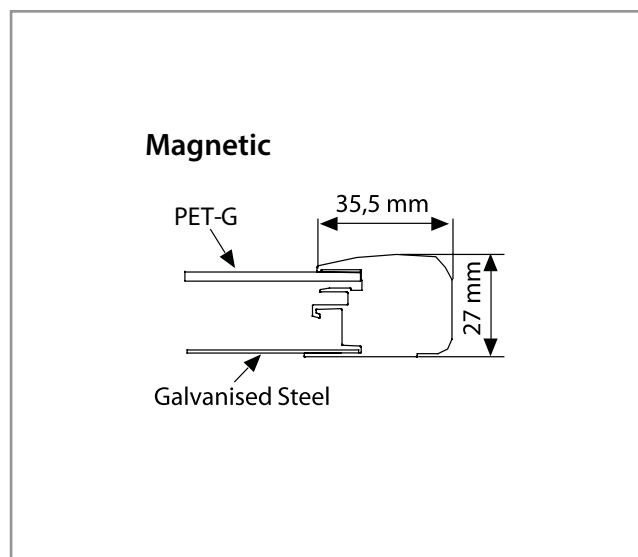

Options:

- Cork backing

En option:

- Support arrière en liège

	4A4		6A4		9A4		
	A4	A4	A4	A4	A4	A4	A4
	A4	A4	A4	A4	A4	A4	A4
	A4	A4	A4	A4	A4	A4	A4

ART	PROFILE	POSTER SIZE / FORMAT	
UNISHOW04A4	35	4x DIN A4	486 x 656mm
UNISHOW06A4	35	6x DIN A4	486 x 976mm
UNISHOW09A4	35	9x DIN A4	716 x 976mm