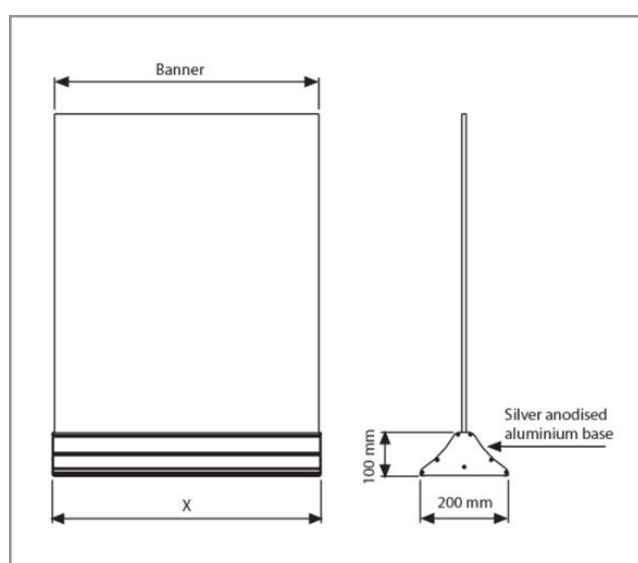

ART	POSTER SIZE / FORMAT
EASY300	Easy Swap 300
EASY600	Easy Swap 600
EASY800	Easy Swap 800
EASY900	Easy Swap 900
EASY1000	Easy Swap 1000
EASY1200	Easy Swap 1200
EASY1500	Easy Swap 1500