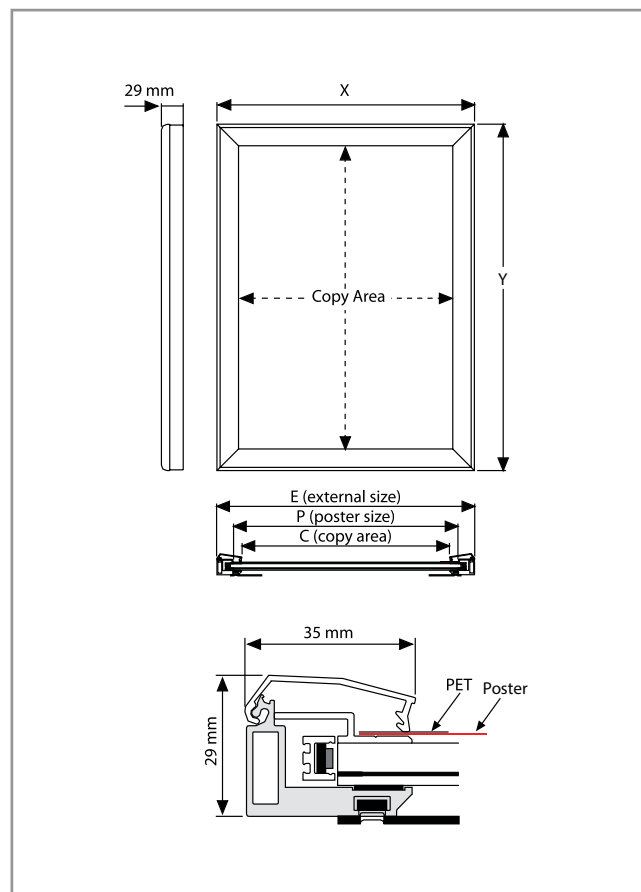

## DOUBLE SIDED

ART	PROFILE	POSTER SIZE / FORMAT	
ECOLEDSS00A4	25	DIN A4	210 x 297mm
ECOLEDSS00A3	25	DIN A3	420 x 297mm
ECOLEDSS00A2	25	DIN A2	594 x 420mm
ECOLEDSS00A1	25	DIN A1	841 x 594mm
ECOLEDSS00A0	25	DIN A0	1189 x 841mm
ECOLEDSS00B1	25	DIN B1	1000 x 700mm
ECOLEDSS00B2	25	DIN B2	500 x 700mm

**Options:**

- Double sided
- Cable length can be extended to 7m
- UK and US plugs

**En option:**

- Double face
- Câble allongé à 7 m
- Prises électriques américaines et anglaises

ART	PROFILE	POSTER SIZE / FORMAT	
LEDWPSS00A3	35	DIN A3	420 x 297mm
LEDWPSS00A2	35	DIN A2	594 x 420mm
LEDWPSS00A1	35	DIN A1	841 x 594mm
LEDWPSS00A0	35	DIN A0	1189 x 841mm
LEDWPSS00B2	35	DIN B2	500 x 700mm
LEDWPSS00B1	35	DIN B1	1000 x 700mm