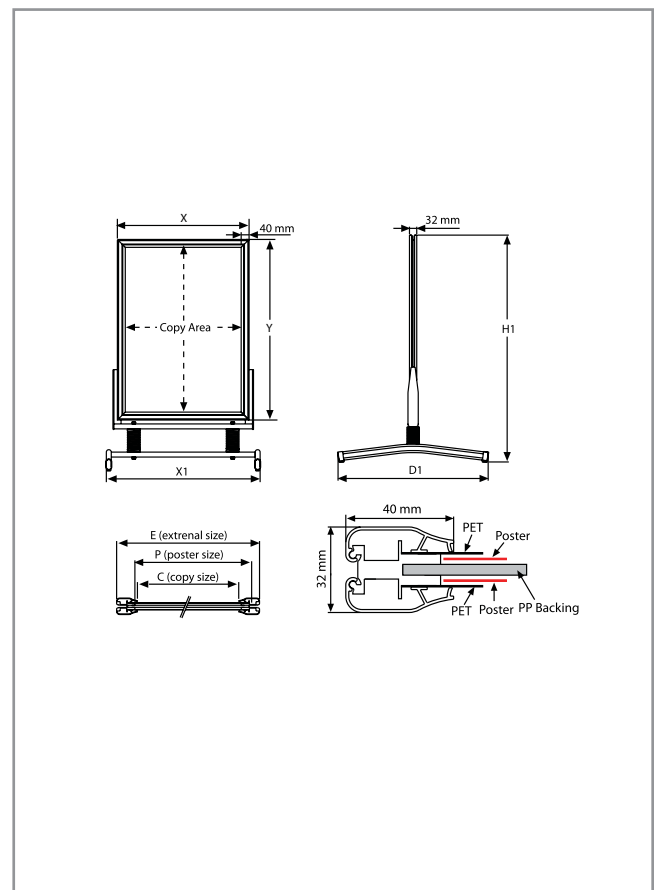

ART	POSTER SIZE / FORMAT	
WINDPROL00A1	DIN A1	594 x 841mm

Options:  
 • Header

En option:  
 • Panneau de tête

ART	PROFILE	POSTER SIZE / FORMAT	
ECOSW00A1	40	DIN A1	594 x 841mm
ECOSW00A0	40	DIN A0	841 x 1189mm
ECOSW00B1	40	DIN B1	700 x 1000mm