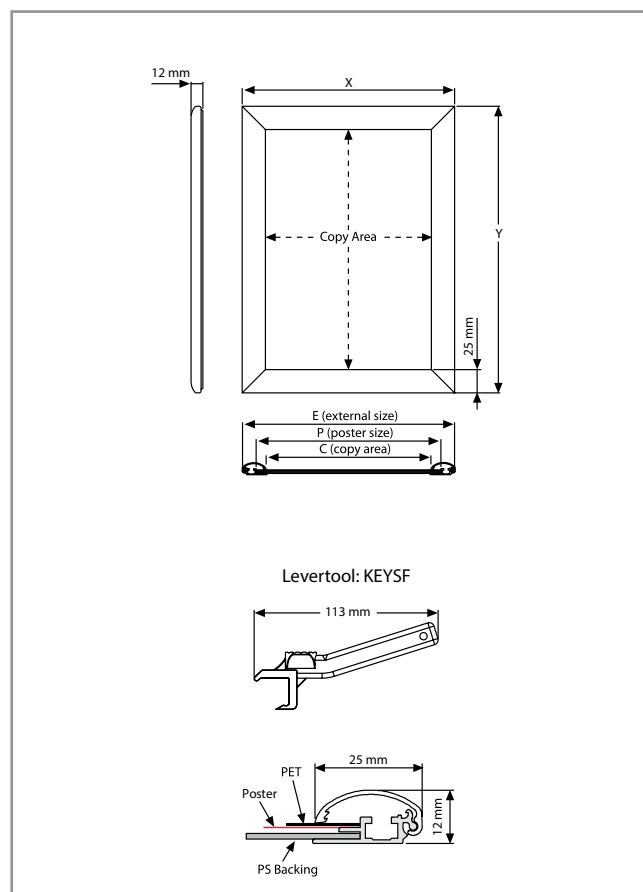

En option:

- Profilés de 32 mm/42 mm
- Couleurs RAL
- Outil à levier
- Attaches de suspension facilitant l'accrochage
- Sérigraphie

ART	PROFILE	POSTER SIZE / FORMAT	
PF2500A4S	25	DIN A4	210 x 297mm
PF2500A3S	25	DIN A3	297 x 420mm
PF2500A2S	25	DIN A2	420 x 594mm
PF2500A1S	25	DIN A1	594 x 841mm
KEYSF		Levertool