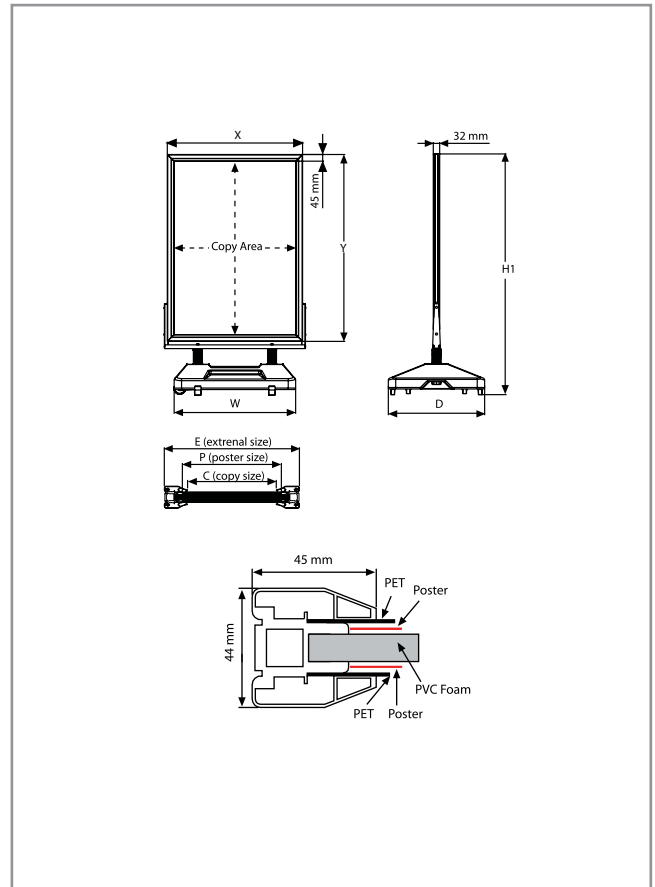

Options:  
 • Header

En option:  
 • Panneau de tête

ART	PROFILE	POSTER SIZE / FORMAT	
ECOSW00A1	40	DIN A1	594 x 841mm
ECOSW00A0	40	DIN A0	841 x 1189mm
ECOSW00B1	40	DIN B1	700 x 1000mm

Options:

- Header
- Waterbase available in different colours

En option:

- Panneau de tête
- Socle à eau disponible en différentes couleurs

ART	PROFILE	POSTER SIZE / FORMAT	
ECOWAT00A1	40	DIN A1	594 x 841mm
ECOWAT00A0	40	DIN A0	841 x 1189mm
ECOWAT00B1	40	DIN B1	700 x 1000mm