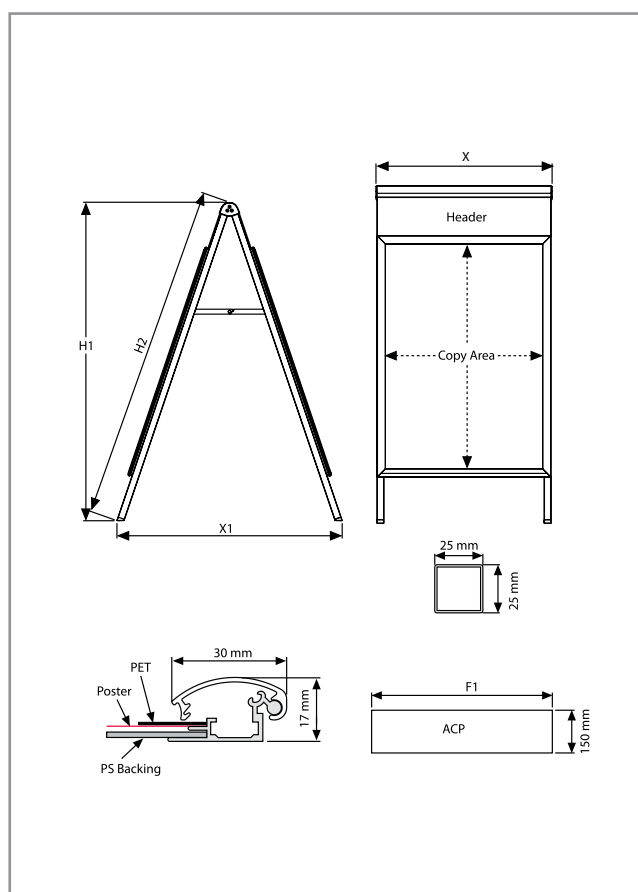

Options:

- RAL colors

En option:

- Couleurs RAL

ART	PROFILE	POSTER SIZE / FORMAT
ABPR00A1	30	DIN A1 594 x 841 mm
ABPR7010	30	DIN B1 700 x 1000mm