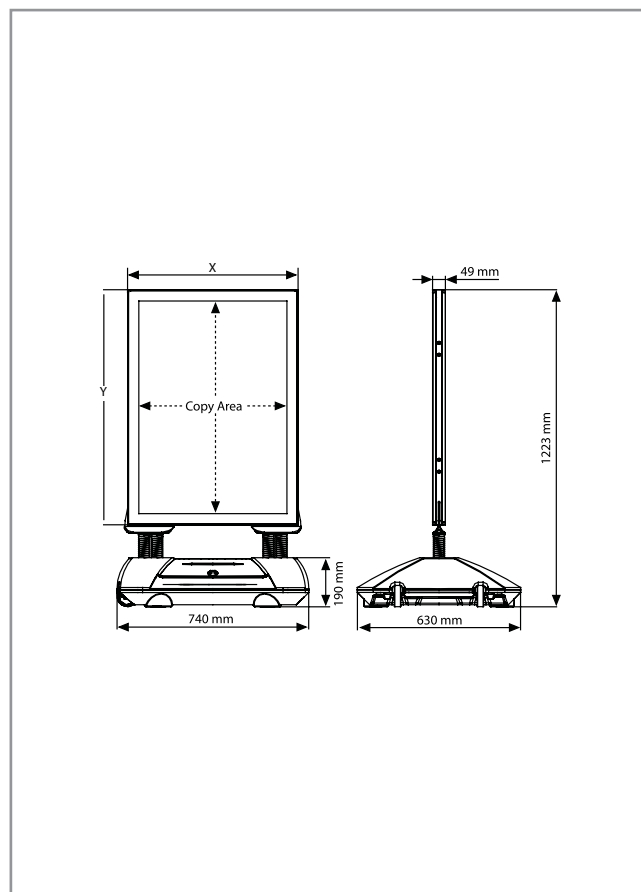

ART	POSTER SIZE / FORMAT	
WINDPROL00A1	DIN A1	594 x 841mm