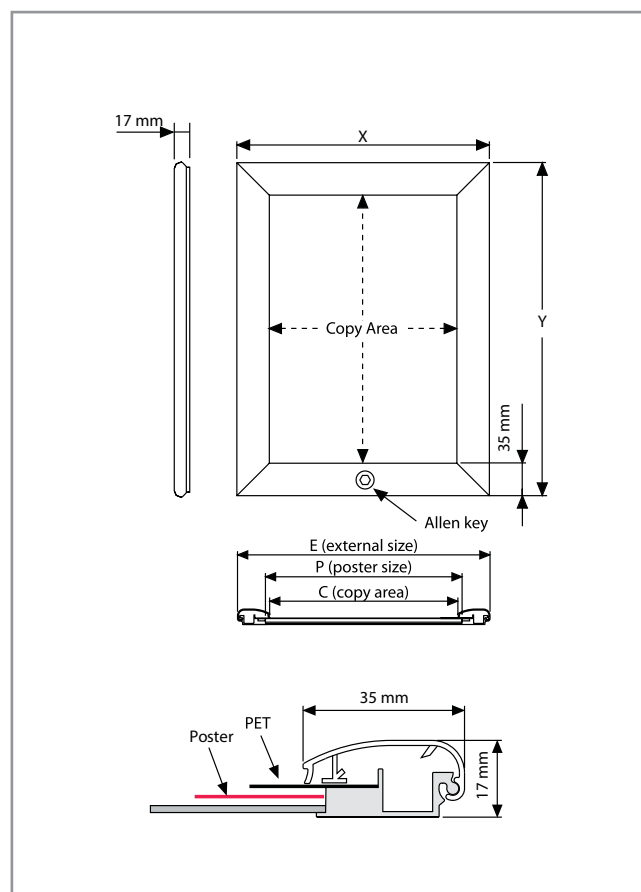

**Options:**

- Hangers for easy mounting
- Screen printing

**En option:**

- Attaches de suspension facilitant l'accrochage
- Sérigraphie

ART	PROFILE	POSTER SIZE / FORMAT	
PF35LOCK00A3	35	DIN A3	297 x 420mm
PF35LOCK00A2	35	DIN A2	420 x 594mm
PF35LOCK00A1	35	DIN A1	594 x 841mm
PF35LOCK00A0	35	DIN A0	841 x 1189mm
PF35LOCK5070	35	DIN B2	500 x 700mm
PF35LOCK7010	35	DIN B1	700 x 1000mm