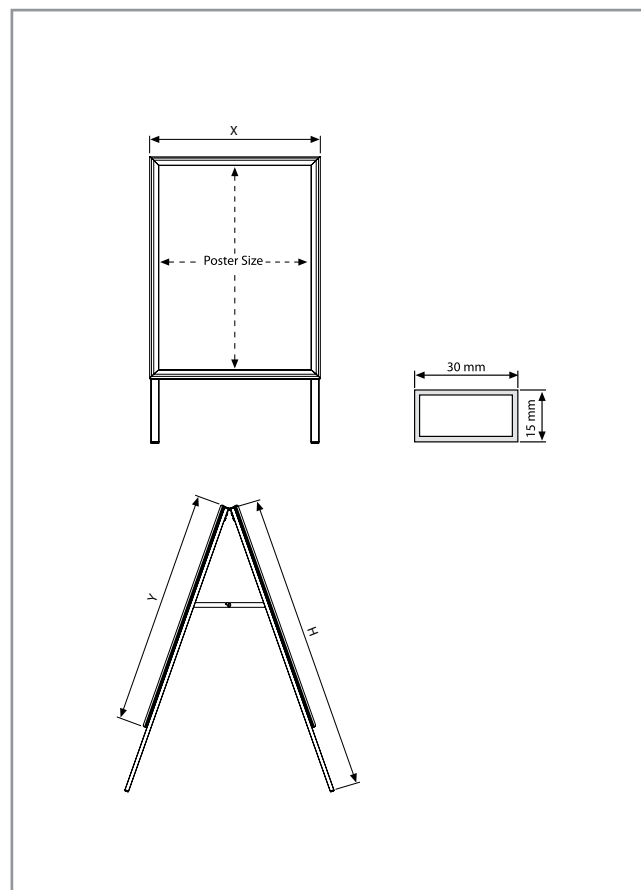

Options:

- Brochure basket
- Header

En option:

- Panier à brochure
- Panneau de tête

ART	PROFILE	POSTER SIZE / FORMAT	
ABCL00A1WP	35	DIN A1	594 x 841mm
ABCL7010WP	35	DIN B1	700 x 1000mm