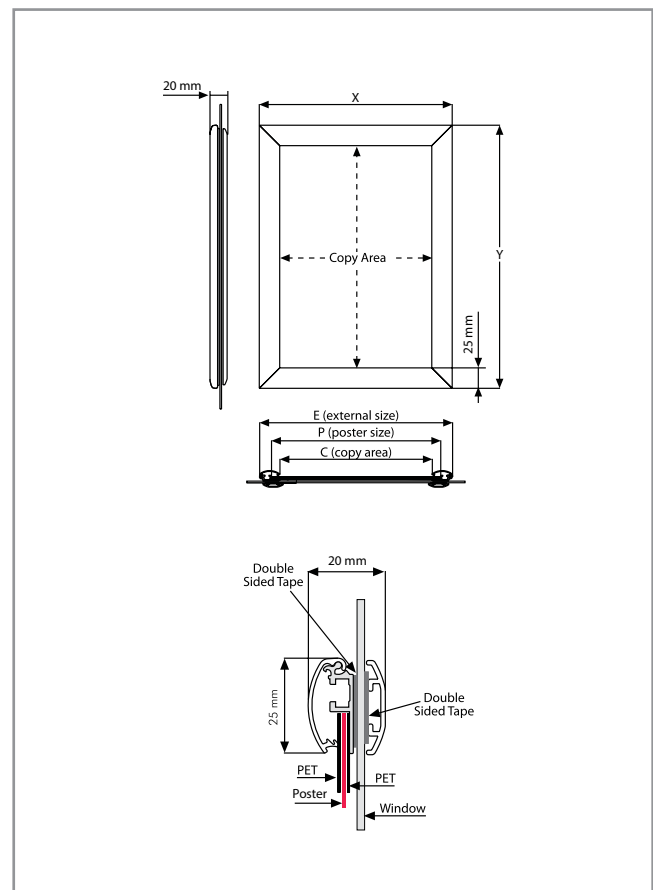

# WINDOW FRAME

Profiles: 25mm - silver anodised  
Corners: 45°

Profilés: 25mm - anodisé naturel  
Coins: 45°

The Window Frame system is available in 25mm silver anodised profiles in different sizes. The easy-to-open snap frame includes 2 anti-reflex PET covers so that the poster can be viewed both from inside and outside. The Window Frame is fixed at the inside of the window with double sided tape. A set of matching decorative profiles is included to be fixed at the outside hiding the double sided tape which holds the Window Frame to the window.

Le système Cadre de Fenêtre est disponible avec des profilés anodisés naturels de 25 mm en différentes dimensions. Le cadre cliquant simple-à-ouvrir comprend 2 protections antireflets PET, ainsi l'affiche peut être vue de l'extérieur comme de l'intérieur. Le Cadre de Fenêtre est monté à l'intérieur de la fenêtre à l'aide de ruban adhésif double face. Le produit inclut un set de profilés décoratifs assortis à fixer sur la partie extérieure pour camoufler le ruban adhésif double face qui maintient le cadre de fenêtre contre la vitre.

**Options:**

- 32mm profiles
- Screen printing

**En option:**

- Profilés de 32 mm
- Sérigraphie

ART	PROFILE	POSTER SIZE / FORMAT	
PF25WIN00A4	25	DIN A4	210 x 297mm
PF25WIN00A3	25	DIN A3	297 x 420mm
PF25WIN00A2	25	DIN A2	420 x 594mm
PF25WIN00A1	25	DIN A1	594 x 841mm