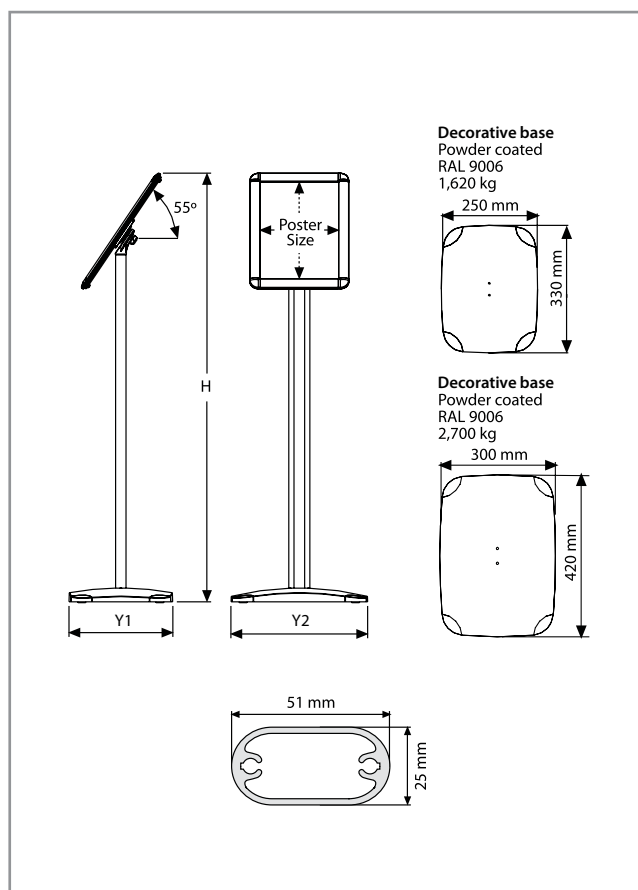

# DECORATIVE MENUBOARD

Profiles: 25mm - silver anodised  
Corners: round

Profilés: 25mm - anodisé naturel  
Coins: arrondis

Freestanding menuboard with a sight angle that catches the eye level. The heavy decorative base provides an elegant look and stability. Available in sizes A4, A3 & A2 in portrait & landscape positions. The fixed height of the A4 model is 1000 mm. The height of the A3 model is 1200 mm.

Présentoir de menu indépendant avec un angle de vue au niveau du regard. Le socle lourd et décoratif offre un look élégant et assure la stabilité. Disponible aux formats A4, A3 & A2 en positions portrait ou paysage. La hauteur fixe du modèle A4 est de 1000 mm et celle du modèle A3 de 1 200 mm.

**Options:**

- 45° corners
- Adjustable height
- With dispenser (variant)

**En option:**

- Coins à 45°
- Hauteur ajustable

ART	POSTER SIZE / FORMAT	
INFOA4R	DIN A4	210 x 297mm
INFOA3R	DIN A3	297 x 420mm
INFOA2R	DIN A2	420 x 594mm