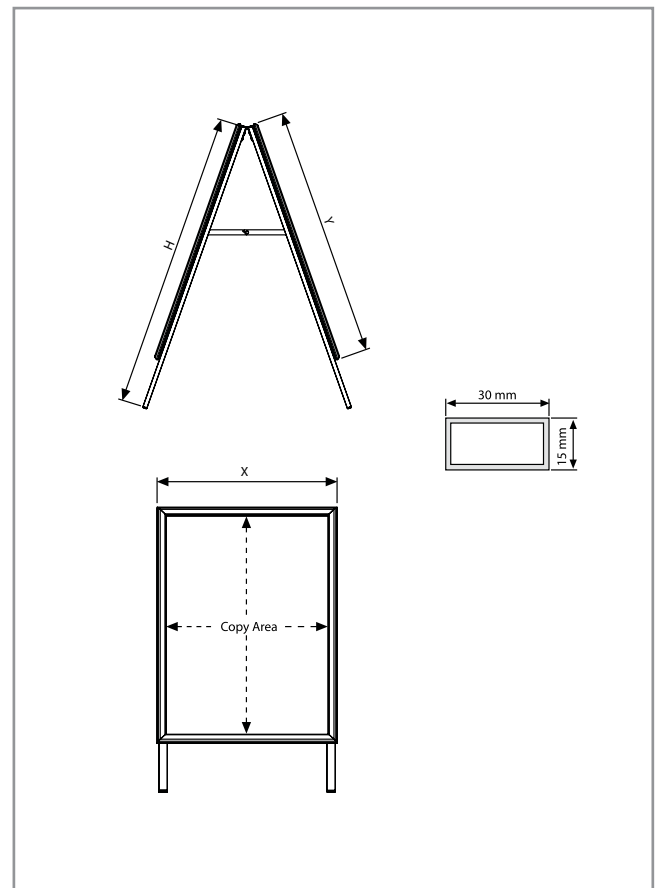

En option:

- Coins à 45° / coins arrondis
- Arrière PS pour utilisation à l'intérieur
- Panier à brochure
- Panneau de tête

ART	PROFILE	POSTER SIZE / FORMAT	
ECOOUT00A1	32	DIN A1	594 x 841mm
ECOOUT00A0	32	DIN A0	841 x 1189mm
ECOOUT7010	32	DIN B1	700 x 1000mm