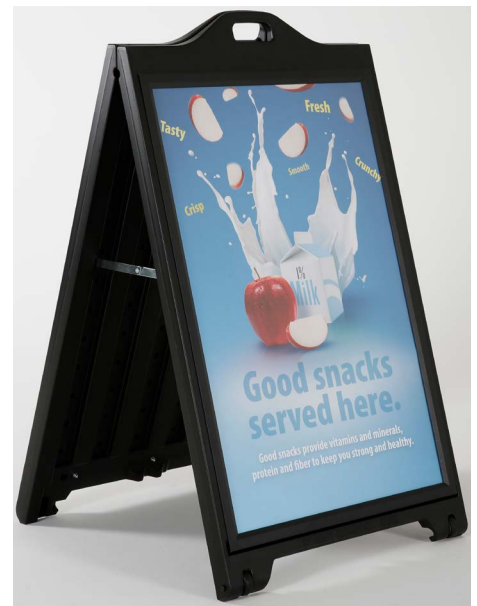

STREET SIGN PRO

Made of durable plastic, the Street Sign is an outdoor double sided sign frame, which holds two signs of A1. There are numerous advantages : it is made with an easy handle to carry the board and foldable to save space while storing. There is no need to fill it with water or sand, as it is already built out of heavy materials. It has a frame with anti-reflex graphic protection. This unique feature helps keeping the graphic in place. A hidden tool enables to lock the poster, to avoid unnecessary access to the poster.

Available : white & black & grey

Fabriqué en plastique durable, le Street Sign est un cadre extérieur double face, qui contient deux panneaux A1. Les avantages sont nombreux : il est équipé avec une poignée facile à transporter et pliable pour gagner de place lors du rangement. Il n'est pas nécessaire de le remplir d'eau ou de sable, car il est déjà construit en matériaux lourds. Il dispose d'une feuille de protection anti-reflète. Cette caractéristique unique aide à maintenir le graphique en place. Un outil caché permet de verrouiller l'affiche, pour éviter tout accès inutile à l'affiche.

Disponible : blanc, noir et gris

Options:

- Header
- Without lens / anti-reflex cover

En option:

- Panneau de tête
- Sans feuille de protection