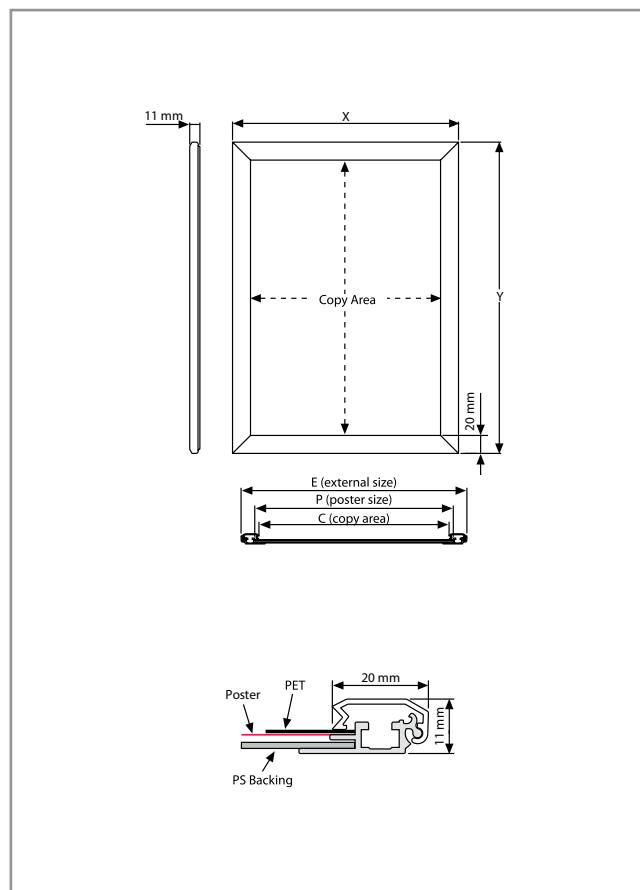

ART	PROFILE	POSTER SIZE / FORMAT	
PF2000A5	20	DIN A5	148 x 210mm
PF2000A4	20	DIN A4	210 x 297mm
PF2003A4	20 - RED	DIN A4	210 x 297mm
PF2000A3	20	DIN A3	297 x 420mm
PF2003A3	20 - RED	DIN A3	297 x 420mm
PF2000A2	20	DIN A2	420 x 594mm
PF2000A1	20	DIN A1	594 x 841mm
PF205070	20	DIN B2	500 x 700mm
PF207010	20	DIN B1	700 x 1000mm
PF2500A5	25	DIN A5	148 x 210mm
PF2500A4	25	DIN A4	210 x 297mm
PF2503A4	25 - RED	DIN A4	210 x 297mm
PF2505A4	25 - BLACK	DIN A4	210 x 297mm
PF2500A3	25	DIN A3	297 x 420mm
PF2503A3	25 - RED	DIN A3	297 x 420mm
PF2505A3	25 - BLACK	DIN A3	297 x 420mm
PF2500A2	25	DIN A2	420 x 594mm
PF2500A1	25	DIN A1	594 x 841mm
PF255070	25	DIN B2	500 x 700mm
PF257010	25	DIN B1	700 x 1000mm
PF3200A3	32	DIN A3	297 x 420mm
PF3200A2	32	DIN A2	420 x 594mm
PF3200A1	32	DIN A1	594 x 841mm
PF3200A0	32	DIN A0	841 x 1189mm
PF325070	32	DIN B2	500 x 700mm
PF327010	32	DIN B1	700 x 1000mm