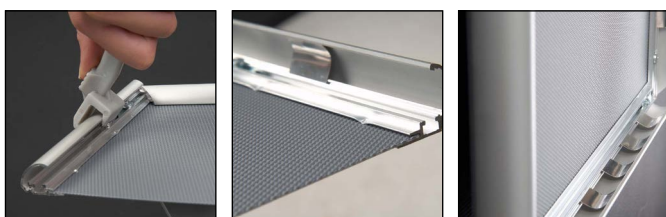

En option:

- Profilés de 32 mm/42 mm
- Couleurs RAL
- Outil à levier
- Attaches de suspension facilitant l'accrochage
- Sérigraphie

ART	PROFILE	POSTER SIZE / FORMAT	
PF2500A4S	25	DIN A4	210 x 297mm
PF2500A3S	25	DIN A3	297 x 420mm
PF2500A2S	25	DIN A2	420 x 594mm
PF2500A1S	25	DIN A1	594 x 841mm
KEYSF		Levertool