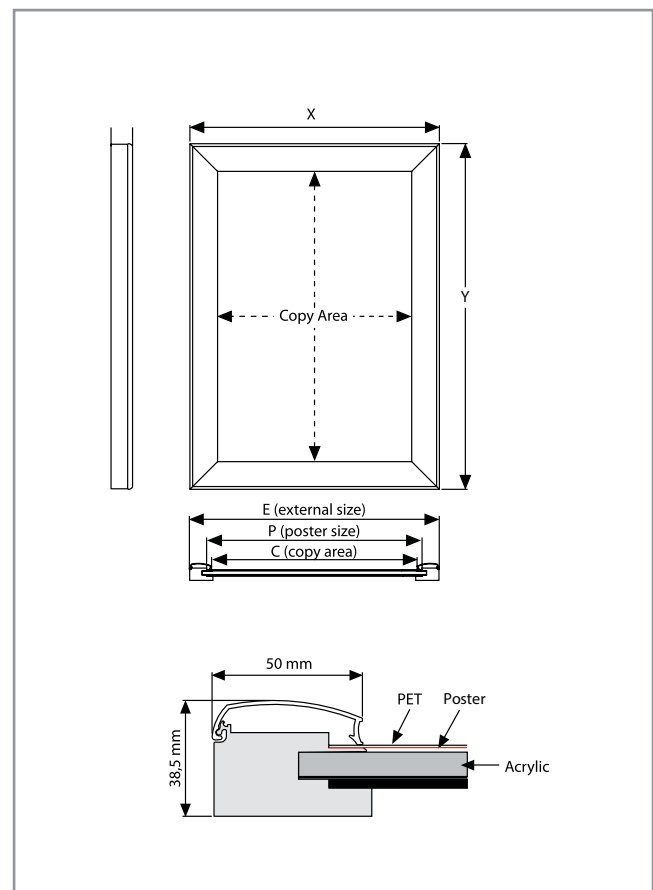

DOUBLE SIDED

ART	PROFILE	POSTER SIZE / FORMAT	
ECOLEDSS00A4	25	DIN A4	210 x 297mm
ECOLEDSS00A3	25	DIN A3	420 x 297mm
ECOLEDSS00A2	25	DIN A2	594 x 420mm
ECOLEDSS00A1	25	DIN A1	841 x 594mm
ECOLEDSS00A0	25	DIN A0	1189 x 841mm
ECOLEDSS00B1	25	DIN B1	1000 x 700mm
ECOLEDSS00B2	25	DIN B2	500 x 700mm