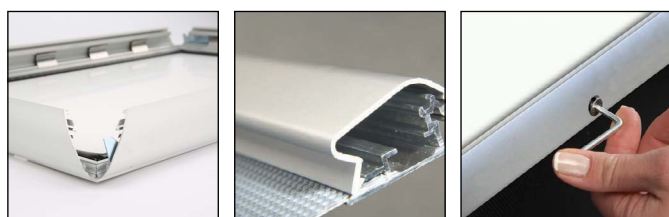

En option:

- Attaches de suspension facilitant l'accrochage
- Sérigraphie

ART	PROFILE	POSTER SIZE / FORMAT
PF32LOCKA4	32	DIN A4 210 x 297mm
PF32LOCKA3	32	DIN A3 297 x 420mm
PF32LOCKA2	32	DIN A2 420 x 594mm
PF32LOCKA1	32	DIN A1 594 x 841mm